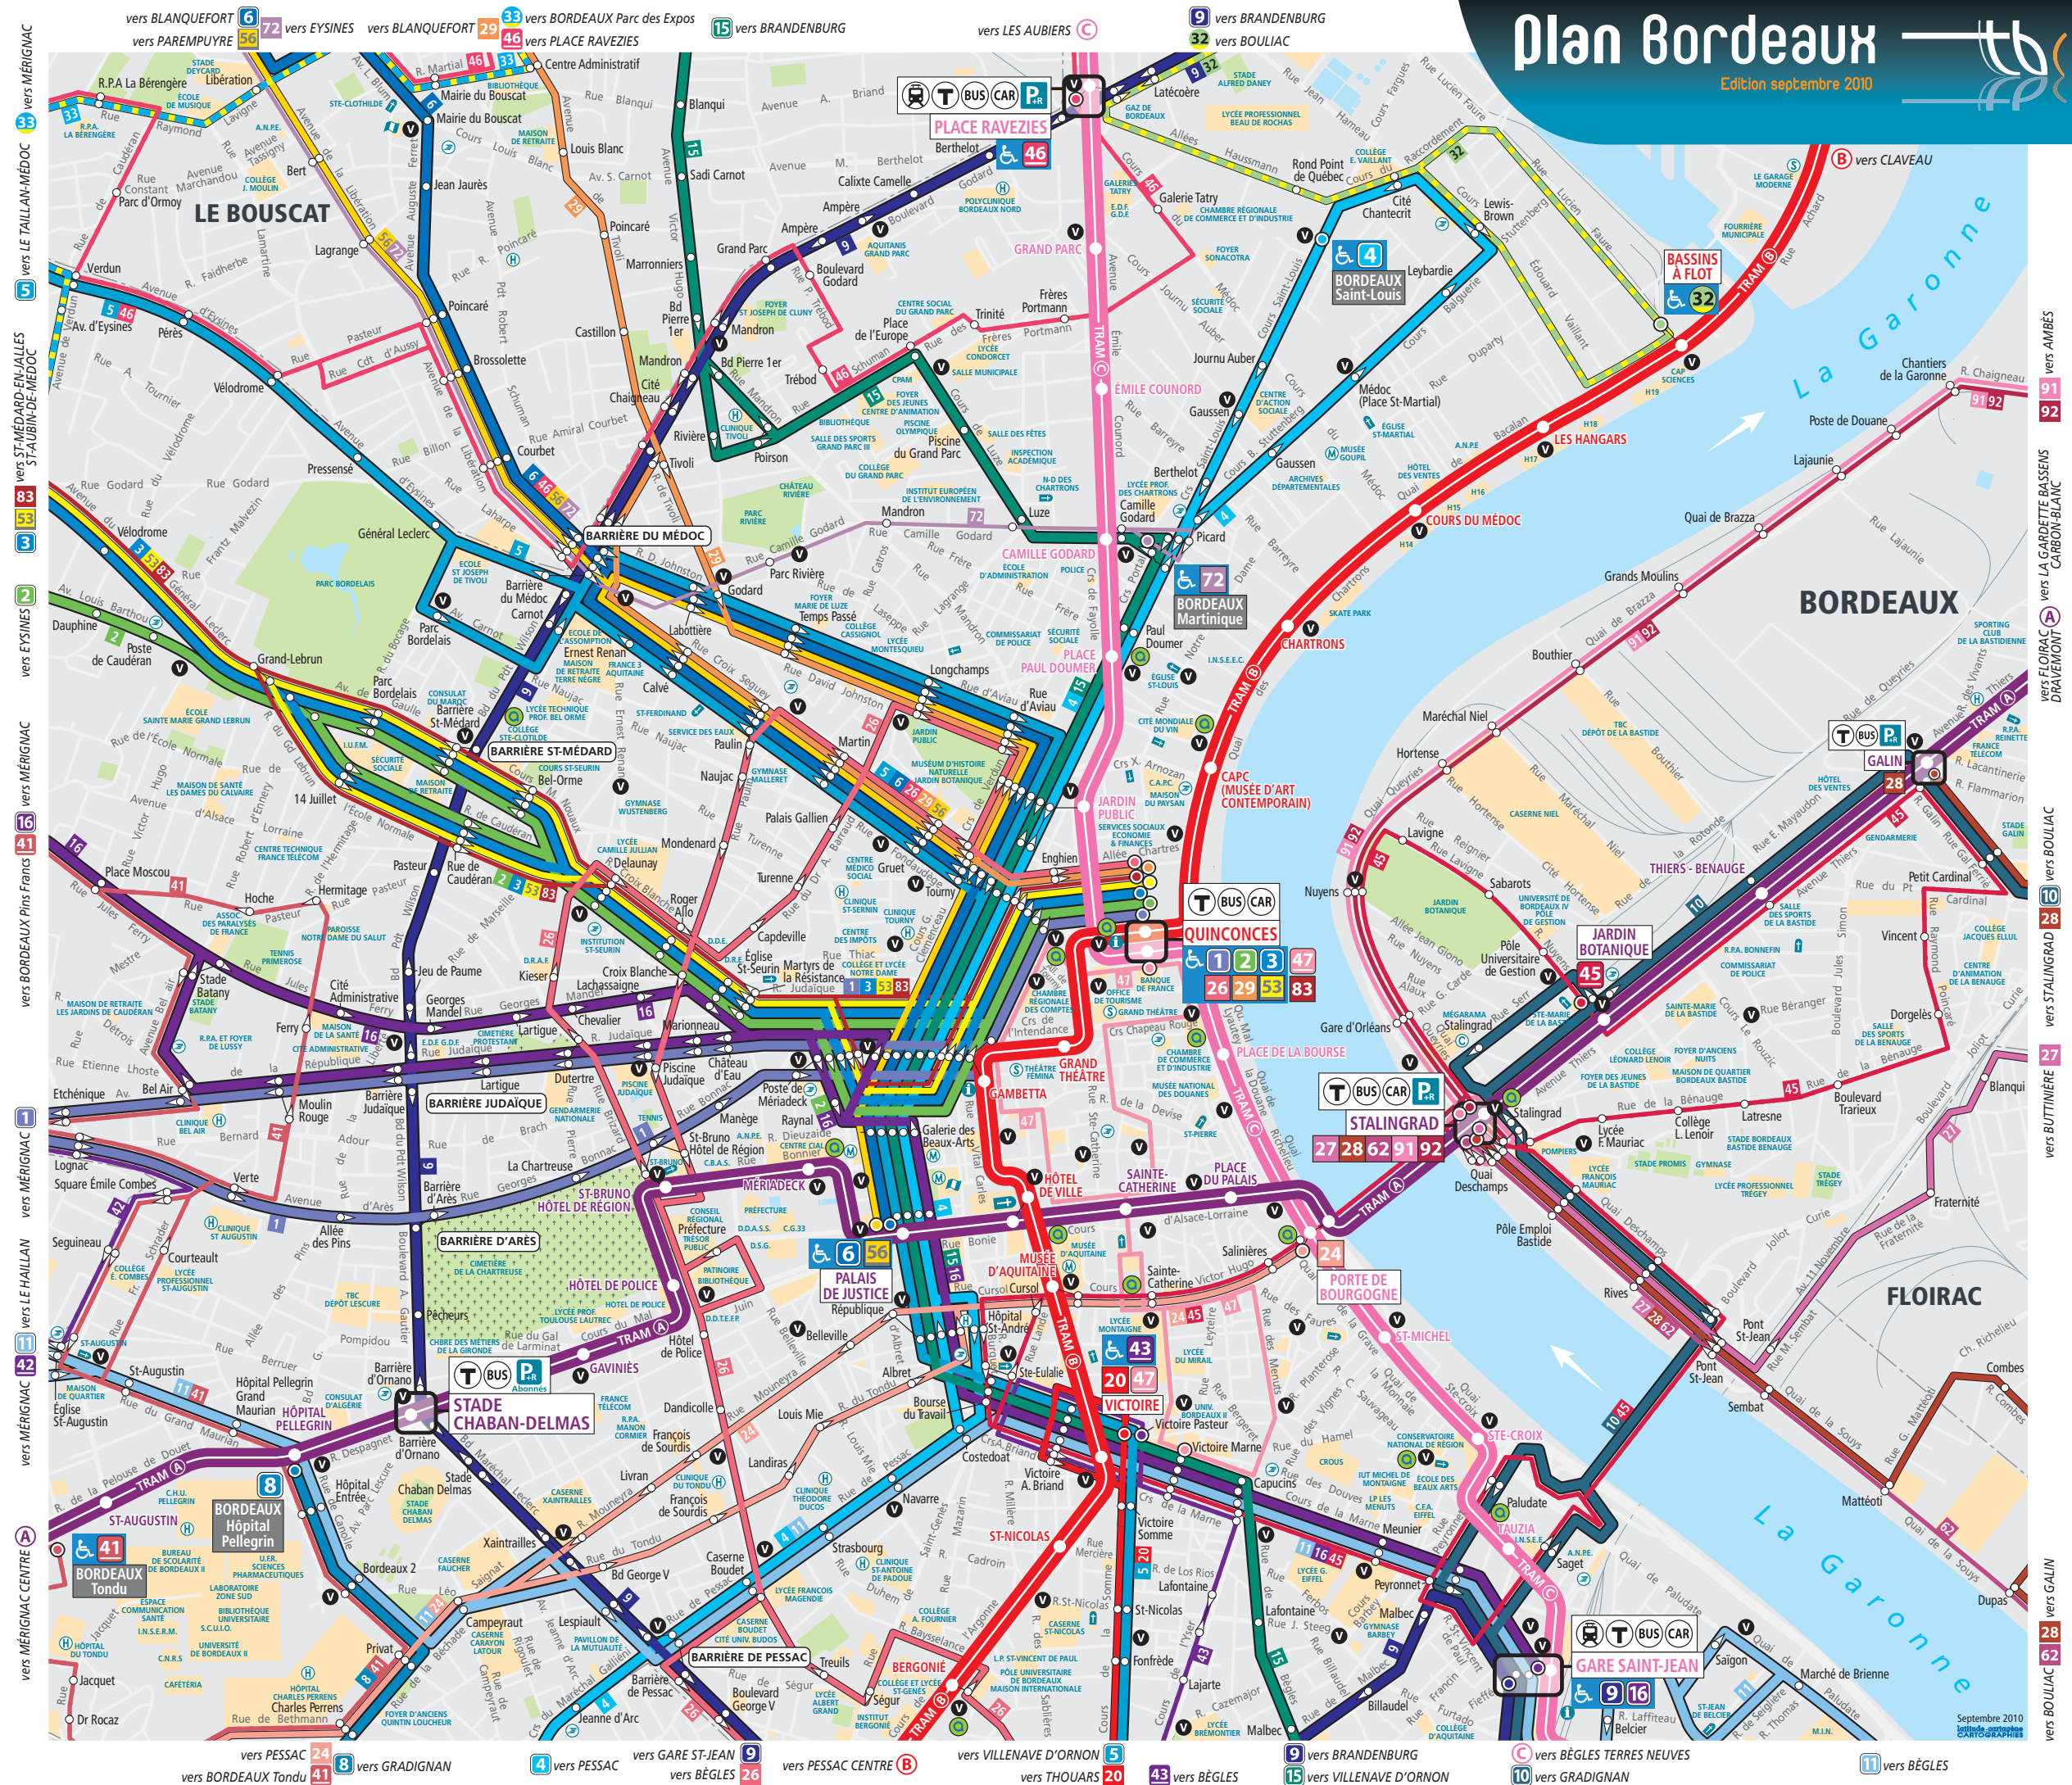

Plan Bordeaux

Edition septembre 2010

vers MÉRIGNAC 33
vers LE TAILLAN-MÉDOC 5
vers ST-MÉDARD-EN-VALLES ST-AUBIN-DE-MÉDOC 33
vers EYSINES 2
vers BORDEAUX Pins Francs 16
vers MÉRIGNAC 41
vers MÉRIGNAC 1
vers LE HAILLAN 11
vers MÉRIGNAC 42
vers MÉRIGNAC CENTRE 4

vers AMBÈS 91
vers LA GARDETTTE-BASSENS CARBON-BLANC 92
vers FLOIRAC DRAVEMONT 91
vers BOULLIAC 10
vers STALINGRAD 28
vers BUTTINIÈRE 27
vers GALIN 28
vers BOULLIAC 28
vers GALIN 62

vers PESSAC 24
vers BORDEAUX TONU 41
vers GRADIGNAN 8
vers PESSAC 4
vers GARE ST-JEAN 9
vers BÈGLES 26
vers PESSAC CENTRE B
vers VILLENAVE D'ORNON 5
vers THOUARS 20
vers BÈGLES 43
vers BRANDENBURG 9
vers VILLENAVE D'ORNON 15
vers BÈGLES TERRES NEUVES C
vers GRADIGNAN 10
vers BÈGLES 11